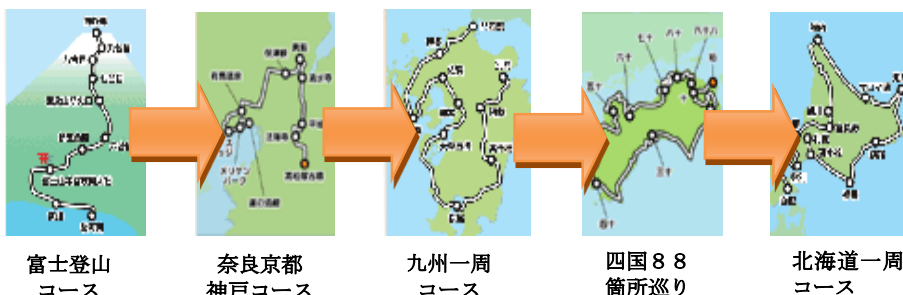

# グリーンウォークラリー

スポーツ公園には自然の魅力あふれる  
外周 1150mのウォーキングコースが  
あるのをご存じですか？

スポーツ公園でのウォーキングを  
さらに楽しんで頂きたく

「グリーンウォークラリー」を企画しました！

スポーツ公園窓口にて簡単な登録をして頂くと

来園時に万歩計をお渡しします。歩いた歩数から距離を計算し、  
職員が地図上に記録していきます。

登録料金は不要です！開園時間内いつでも受付しております。

お気軽に声をおかけください♪

1ラウンドにつき5つのコースがあります  
全コースクリアされた方には  
ささやかなプレゼントを  
ご用意しております♪